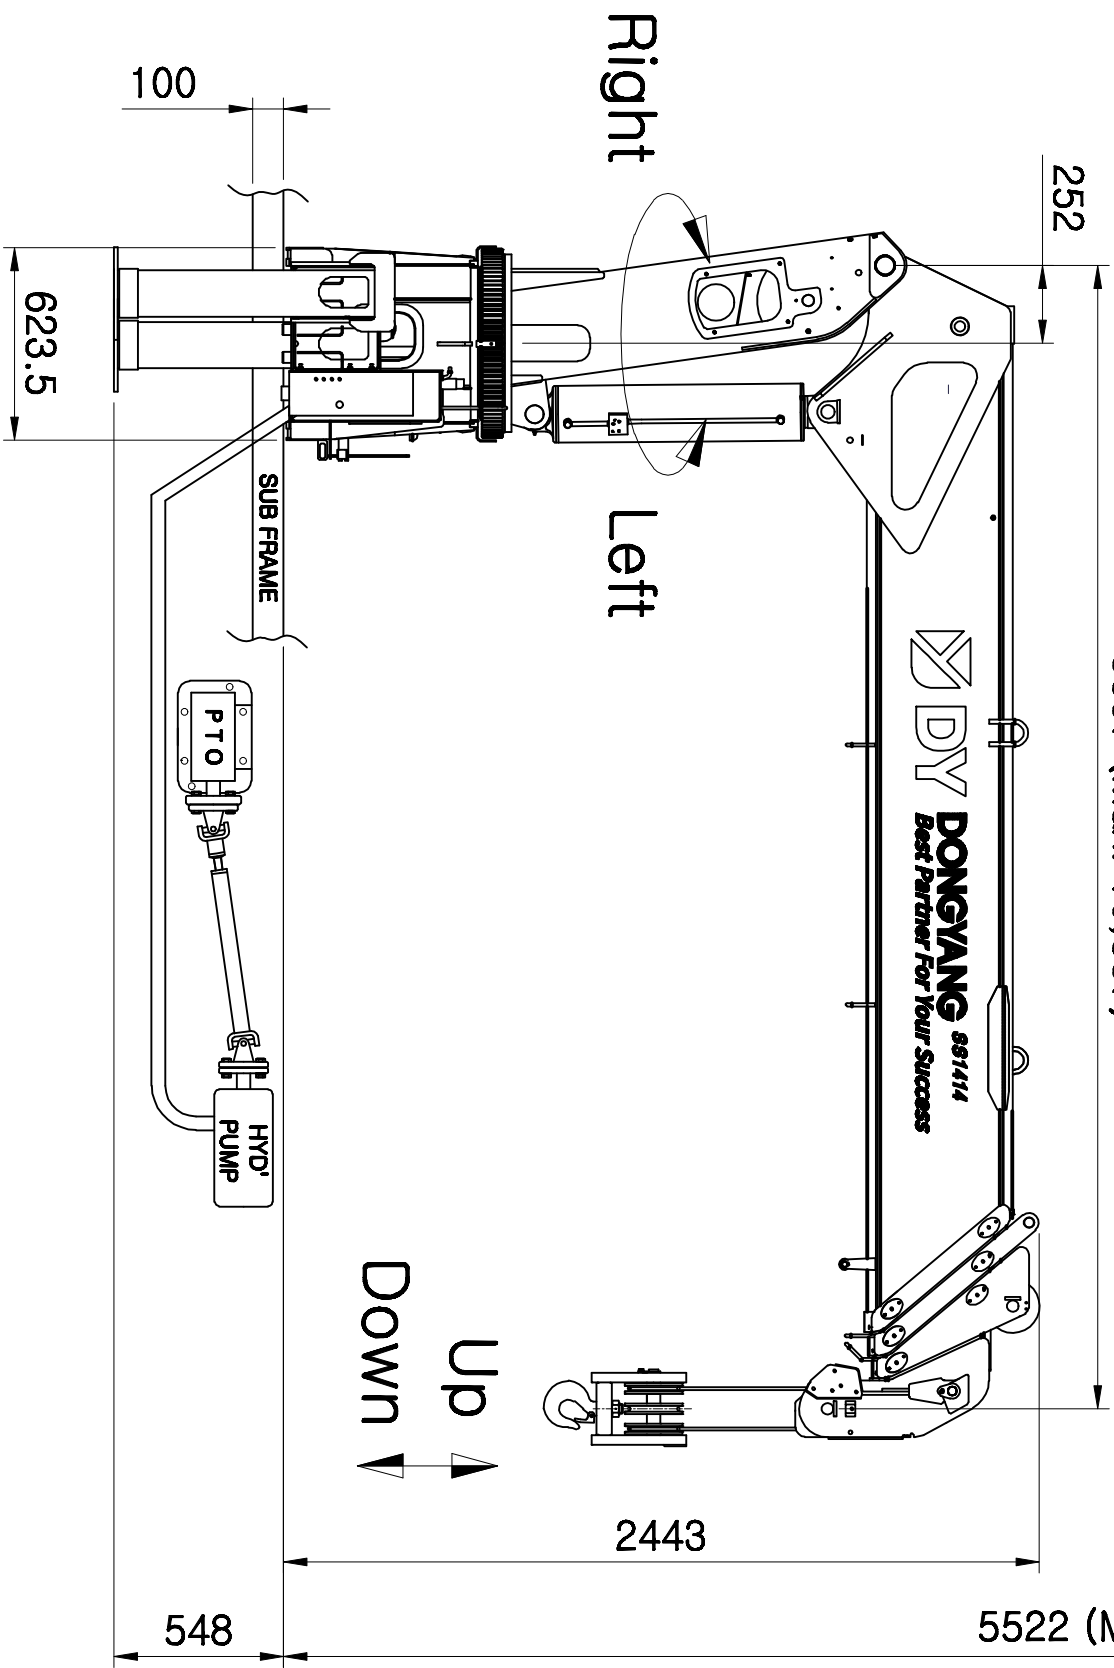

Up
78°
Down

3697 (Max. 10,837)

Copm. ◀ ▶ Ext.

5522 (Max. 12,410)